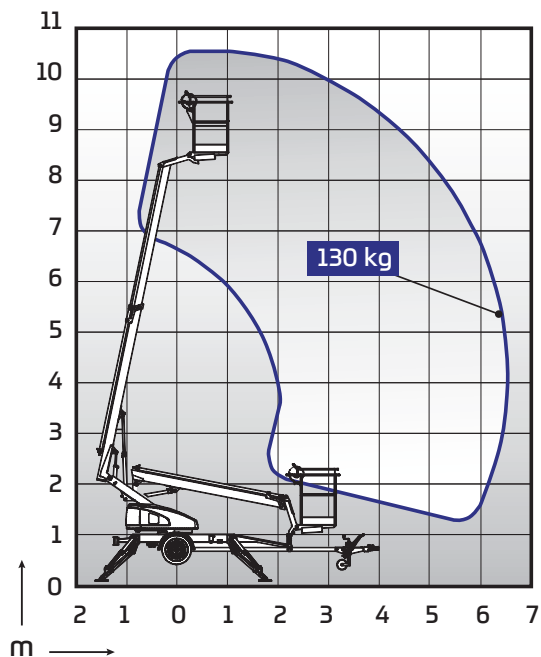

## DINO 105TL

DINO® Släpvagnslyftar

### DINO Standardutrustning

- Ultralätt, totalvikt endast 950 kg
- Enkel att använda
- Enkel att underhålla
- 1-persons korg av stål, kapacitet 130 kg
- Lämplig för arbeten både inomhus och utomhus
- Pålitlig och säker

### DINO Extrautrustning

- Drivsystem, enkel att transportera på arbetsplatsen
- Stödbensindikatorer
- Extra stödbensplator 300 x 300 x 30 mm + ställning
- Låsbar förvaringslåda
- Reservhjul
- Specialfärg

### Tekniska specifikationer

	105TL
Max. arbetshöjd	10,50 m
Max. plattformhöjd	8,50 m
Max. räckvidd	6,50 m
Bredd mellan stödbenen	3,25 / 3,50 m
Korgkapacitet	130 kg
Mått på korgen	0,75 x 0,80 m
Bomrotation	+/- 355 °
Bomkontroll	2 hastigheter
Transportlängd	5,43 m
Transportbredd	1,50 m
Transporthöjd	1,99 m
Totalvikt	950 kg
Drivsystem	tilläggsval
2 st eluttag 230V i korgen	standard
Elmotor 110/230 VAC	standard